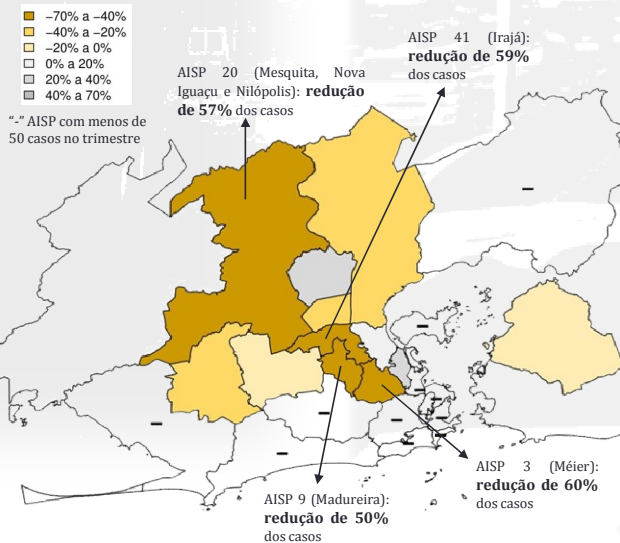

Roubo de Carga

Roubo de carga ocorridos no estado do Rio de Janeiro durante os meses de janeiro a setembro de 2018

Varição percentual entre 2017 e 2018

577 roubos

O mês de setembro de 2018 apresentou o menor número de roubos de carga desde setembro de 2015 (excluindo o período de paralisação da PCERJ)

Distribuição por hora do dia

Série histórica mensal (jan/2016 a set/2018)

Principais reduções na Região Metropolitana (3º trimestre: 2018 x 2017)

55% dos casos ocorrem entre 8h e 12h

Distribuição por dias da semana