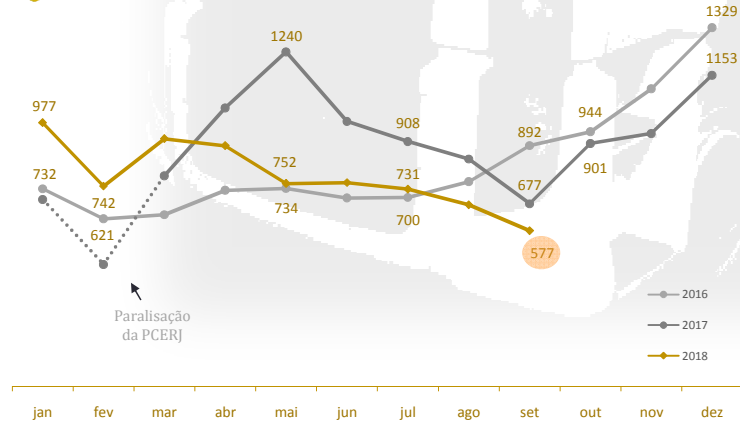

Roubo de Carga

Roubo de carga ocorridos no estado do Rio de Janeiro durante os meses de janeiro a setembro de 2018

Varição percentual entre 2017 e 2018

577 roubos

O mês de setembro de 2018 apresentou o menor número de roubos de carga desde setembro de 2015 (excluindo o período de paralisação da PCERJ)

Distribuição por hora do dia

Série histórica mensal (jan/2016 a set/2018)

Principais reduções na Região Metropolitana (3º trimestre: 2018 x 2017)

55% dos casos ocorrem entre 8h e 12h

Distribuição por dias da semana