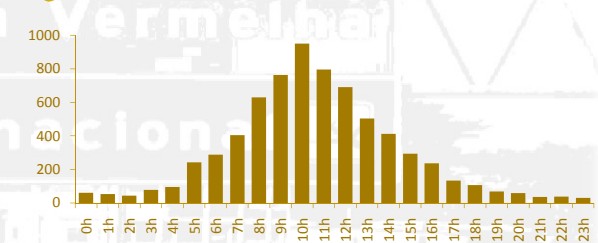

Roubo de Carga

Roubo de carga ocorridos no estado do Rio de Janeiro durante os meses de janeiro a setembro de 2018

Varição percentual entre 2017 e 2018

577 roubos

O mês de setembro de 2018 apresentou o menor número de roubos de carga desde setembro de 2015 (excluindo o período de paralisação da PCERJ)

Distribuição por hora do dia

Série histórica mensal (jan/2016 a set/2018)

Principais reduções na Região Metropolitana (3º trimestre: 2018 x 2017)

55% dos casos ocorrem entre 8h e 12h

Distribuição por dias da semana