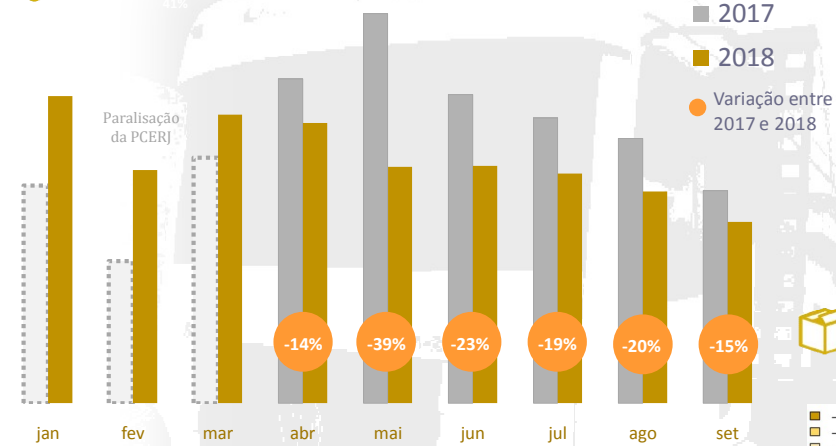

Roubo de Carga

Roubo de carga ocorridos no estado do Rio de Janeiro durante os meses de janeiro a setembro de 2018

Varição percentual entre 2017 e 2018

577 roubos

O mês de setembro de 2018 apresentou o menor número de roubos de carga desde setembro de 2015 (excluindo o período de paralisação da PCERJ)

Distribuição por hora do dia

Série histórica mensal (jan/2016 a set/2018)

Principais reduções na Região Metropolitana (3º trimestre: 2018 x 2017)

55% dos casos ocorrem entre 8h e 12h

Distribuição por dias da semana